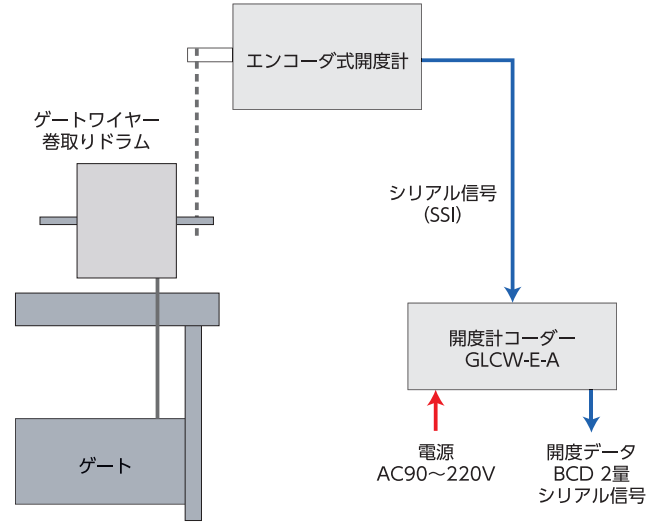

NTX600-ENC / GLCW-E-A

エンコーダ式開度計 (軸直結式)

- センサーとしてマルチターン型アブソリュートエンコーダを内蔵
- 開度計内部に避雷回路を内蔵し、サージからエンコーダを保護します
- 電源が一時的にオフになっても位置情報を失わず正確な測定が可能

総合防災センサーメーカー

株式会社 拓和

<http://www.takuwa.co.jp/>

■ エンコーダ式開度計 (軸直結式)

本装置は、ゲート巻き上げ機の回転量にてゲート開度を検出する軸直結式開度計です。
 センサーとしてマルチターン型アブソリュートエンコーダを内蔵しており、
 開度計入力軸の回転量をシリアル信号 (SSI) として出力し、開度計コーダーにて演算処理後、開度データとして出力します。

■ エンコーダ式開度計

型 名	NTX600-ENC
測定範囲	Max.4095rev
測定精度	±0.1° (入力総回転量に対し)
信号出力	シリアル信号 (SSI) 移動量データ出力
避雷回路	信号出力用・電源用避雷回路内蔵
動作電源電圧	DC24V±10% (開度計コーダーより供給)
環境条件	周囲温度 -20℃～+50℃ 周囲湿度 30～90%RH (但し結露しないこと)
保護等級	IP54
本体材質	アルミ鋳物 (N1, 5半ツヤ塗装)
質 量	5kg以下
付 属 品	平行キー (6×6×20片丸)
エンコーダ	(a) 検出方式 磁気式 (b) 回転量カウント 12ビット (4096rev) (c) 1回転分解能 12ビット (4096ステップ/rev) (d) マルチターン技術 自己発電型磁気パルスカウンター (e) 出力ドライバ RS-422

■ システム図

■ 開度計コーダー

型 名	GLCW-E-A
表 示	VFD (蛍光表示管) 16文字×2行
入 力	シリアル信号 (SSI) 移動量データ
出 力	(a) センサー動作電源 DC24V (b) BCD信号5桁×2量 各桁奇数パリティ/BUSY/信号異常/電圧低下付 出力条件 無電圧A接点 (フォトMOSリレー出力) (c) シリアル信号 (RS-232C 無手順)
処理機能	(a) スケール設定 10～4095 (1revあたり) (b) 入力回転量 Max.4095rev (c) 開度演算 設定により以下の演算方式を切り替え ・スケール設定 (線形出力) ・テーブルデータ書き込み (非線形出力) (d) レベル加減算 -999.99m～+999.99m (e) ホールド 上限/下限 (f) データ増減方向設定 (g) ゼロ点調整 画面操作により設定 (h) 故障診断機能 信号異常、電圧低下検出
動作電源電圧	AC90～220V 50/60Hz
環境条件	周囲温度 -10℃～+50℃ 周囲湿度 30～90%RH (但し結露しないこと)
構 造	ラックmount型 ※金具組み替えにより壁掛け取付可
寸 法	115W×199H×180D mm (突起部は含まない)
質 量	3kg以下