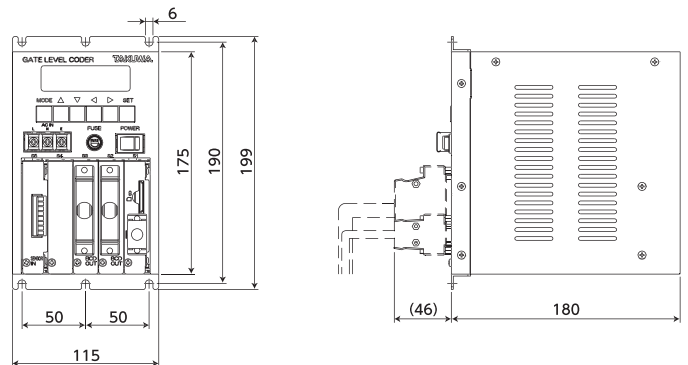

■ 開度計コーダー 外形図

株式会社 拓和 URL: <http://www.takuwa.co.jp/> お問い合わせ: info@takuwa.co.jp

本 社	〒101-0047 東京都千代田区内神田1-4-15	TEL 03-3291-5870	FAX 03-3291-5802
東 京 支 店	〒120-0043 東京都足立区千住常元町13-13 千住MKビル5F	TEL 03-3291-5873	FAX 03-3291-5226
札 幌 支 店	〒060-0008 札幌市中央区北八条西18-35-100 エアリービル2F	TEL 03-3291-5873	FAX 03-3291-5226
仙 台 支 店	〒980-0021 仙台市青葉区中央3-10-19 仙台KYビル5F	TEL 03-3870-5301	FAX 03-3870-5326
新 潟 支 店	〒950-0916 新潟市中央区米山4-1-23 米山Nビルディング4F	TEL 011-641-8962	FAX 011-641-8963
大 阪 支 店	〒451-0042 名古屋市中区西大津3-1-4-18 辰野ビルディング4F	TEL 022-222-1261	FAX 022-222-1262
名 古 屋 支 店	〒530-0047 名古屋市西区那古野1-4-18 那古野ビル北館216号	TEL 025-241-7110	FAX 025-241-7122
大 阪 支 店	〒732-0057 大阪府北区西大津3-1-4-18 辰野ビルディング4F	TEL 052-581-2808	FAX 052-581-5915
広 島 支 店	〒761-8075 広島市東区二葉の里1-4-18 白宝二葉ビル6F	TEL 06-6365-1881	FAX 06-6363-0084
四 国 支 店	〒812-0014 福岡市博多区比恵町10-28	TEL 082-263-3105	FAX 082-263-0259
九 州 支 店	〒812-0014 福岡市博多区比恵町10-28	TEL 087-814-3922	FAX 087-814-3923
新 技 術 開 発 セ ン タ ー	〒302-0104 茨城県守谷市久保ク丘1-1-1	TEL 092-472-4260	FAX 092-472-6134
		TEL 0297-48-8000	FAX 0297-48-8009

安全に関するご注意
正しく安全にお使いいただくために、ご使用前に必ず「取扱説明書」をよくお読みください。