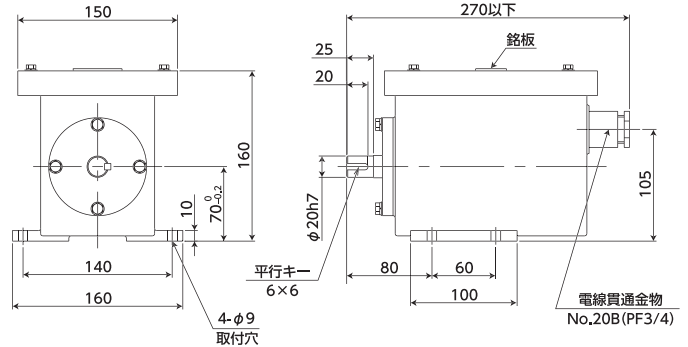

■ エンコーダ式開度計 外形図