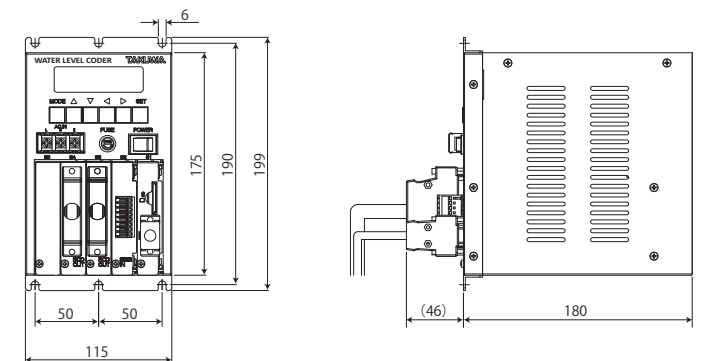

● 測定環境について：霧の影響により、正しく測定できなくなることがあります。(霧チェック機能により、霧判定時はホールド処理します。)

■ レーザー走査式水位計センサー

型 名	LSW-30S
測定範囲	0.6m~30m
測定方式	赤外線レーザー2次元走査方式
測定精度	±1cm (社内試験において)
分解能	1cm
計測光源	赤外半導体レーザー 905nm
レーザー走査角度	[主走査] 20度 /50ms [副走査] 3度 /2.5s
レーザー安全基準	クラス1 (JIS C6802:2005)
動作電源電圧	DC24V±10% (変換器から供給)
出力信号	RS-422 信号 5線式
動作温度	-10℃~+50℃
保護等級	IP53 (防塵・防雨)
寸 法	365W×227.5H×183D mm
質 量	5kg 以下

<設置例>

■ システム図

■ レーザー走査式水位計センサー外形図

■ レーザー走査式水位計変換器外形図

■ レーザー走査式水位計変換器

型 名	LSW-CW-□ (□は電源電圧による)
設定操作機能	VFD (蛍光表示管) 16文字×2行表示 (6キーによる操作)
センサーインターフェース	センサー電源: DC24V 出力 水位信号: RS-422
処理機能	距離-水位計算 (レベル設定機能有り) 平均処理 急変に対するホールド処理 霧判定時ホールド処理
出力信号	水位BCD信号 最大2量 シリアル信号 (RS-232C無手順) 1量
時計機能	月差 ±30 秒以内 (バックアップ付)
データ記録	保存メディア: SDカード (2GB以下) 記録容量: 1分記録1年以上
動作電源電圧	DC12/24V (10.8V~27.5V) AC100V(90~110V) いずれか選択
周囲環境条件	周囲温度: -10℃~+50℃ 周囲湿度: 30%~90% (結露しないこと)
寸 法	115W×199H×180D mm
質 量	約3.0kg