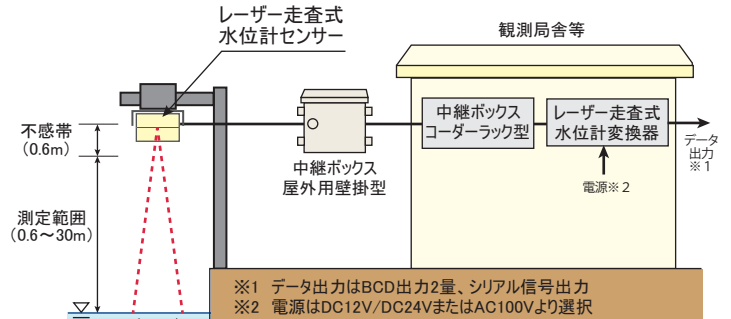

LSWシリーズ

レーザー走査式水位計

- 赤外線レーザーにて水位を検出する非接触式水位計
- レーザー光を走査し、検出水面を多点計測します
- 多点計測データから異常値を除外し平均化処理するため、霧・雨等の環境による影響を低減

総合防災センサーメーカー

株式会社 拓和

<https://www.takuwa.co.jp/>

■ レーザー走査式水位計

本装置は、測定面に対して赤外線レーザーを照射することにより距離を測定し、水位を計測できるレーザー式の非接触水位計です。赤外線レーザーを走査し、水面を面で捉えることにより、従来製品に比べ、雨・霧等の環境影響を低減できます。

● 測定環境について：霧の影響により、正しく測定できなくなることがあります。(霧チェック機能により、霧判定時はホールド処理します。)

■ レーザー走査式水位計センサー

型 名	LSW-30S
測定範囲	0.6m~30m
測定方式	赤外線レーザー2次元走査方式
測定精度	±1cm (社内試験において)
分解能	1cm
計測光源	赤外半導体レーザー 905nm
レーザー走査角度	[主走査] 20度 /50ms [副走査] 3度 /2.5s
レーザー安全基準	クラス1 (JIS C6802:2005)
動作電源電圧	DC24V±10% (変換器から供給)
出力信号	RS-422 信号 5線式
動作温度	-10℃~+50℃
保護等級	IP53 (防塵・防雨)
寸 法	365W×227.5H×183D mm
質 量	5kg 以下

<設置例>

■ システム図

■ レーザー走査式水位計センサー外形図

■ レーザー走査式水位計変換器外形図

■ レーザー走査式水位計変換器

型 名	LSW-CW-□ (□は電源電圧による)
設定操作機能	VFD (蛍光表示管) 16文字×2行表示 (6キーによる操作)
センサーインターフェース	センサー電源: DC24V 出力 水位信号: RS-422
処理機能	距離-水位計算 (レベル設定機能有り) 平均処理 急変に対するホールド処理 霧判定時ホールド処理
出力信号	水位BCD信号 最大2量 シリアル信号 (RS-232C無手順) 1量
時計機能	月差 ±30 秒以内 (バックアップ付)
データ記録	保存メディア: SDカード (2GB以下) 記録容量: 1分記録1年以上
動作電源電圧	DC12/24V (10.8V~27.5V) AC100V(90~110V) いずれか選択
周囲環境条件	周囲温度: -10℃~+50℃ 周囲湿度: 30%~90% (結露しないこと)
寸 法	115W×199H×180D mm
質 量	約3.0kg