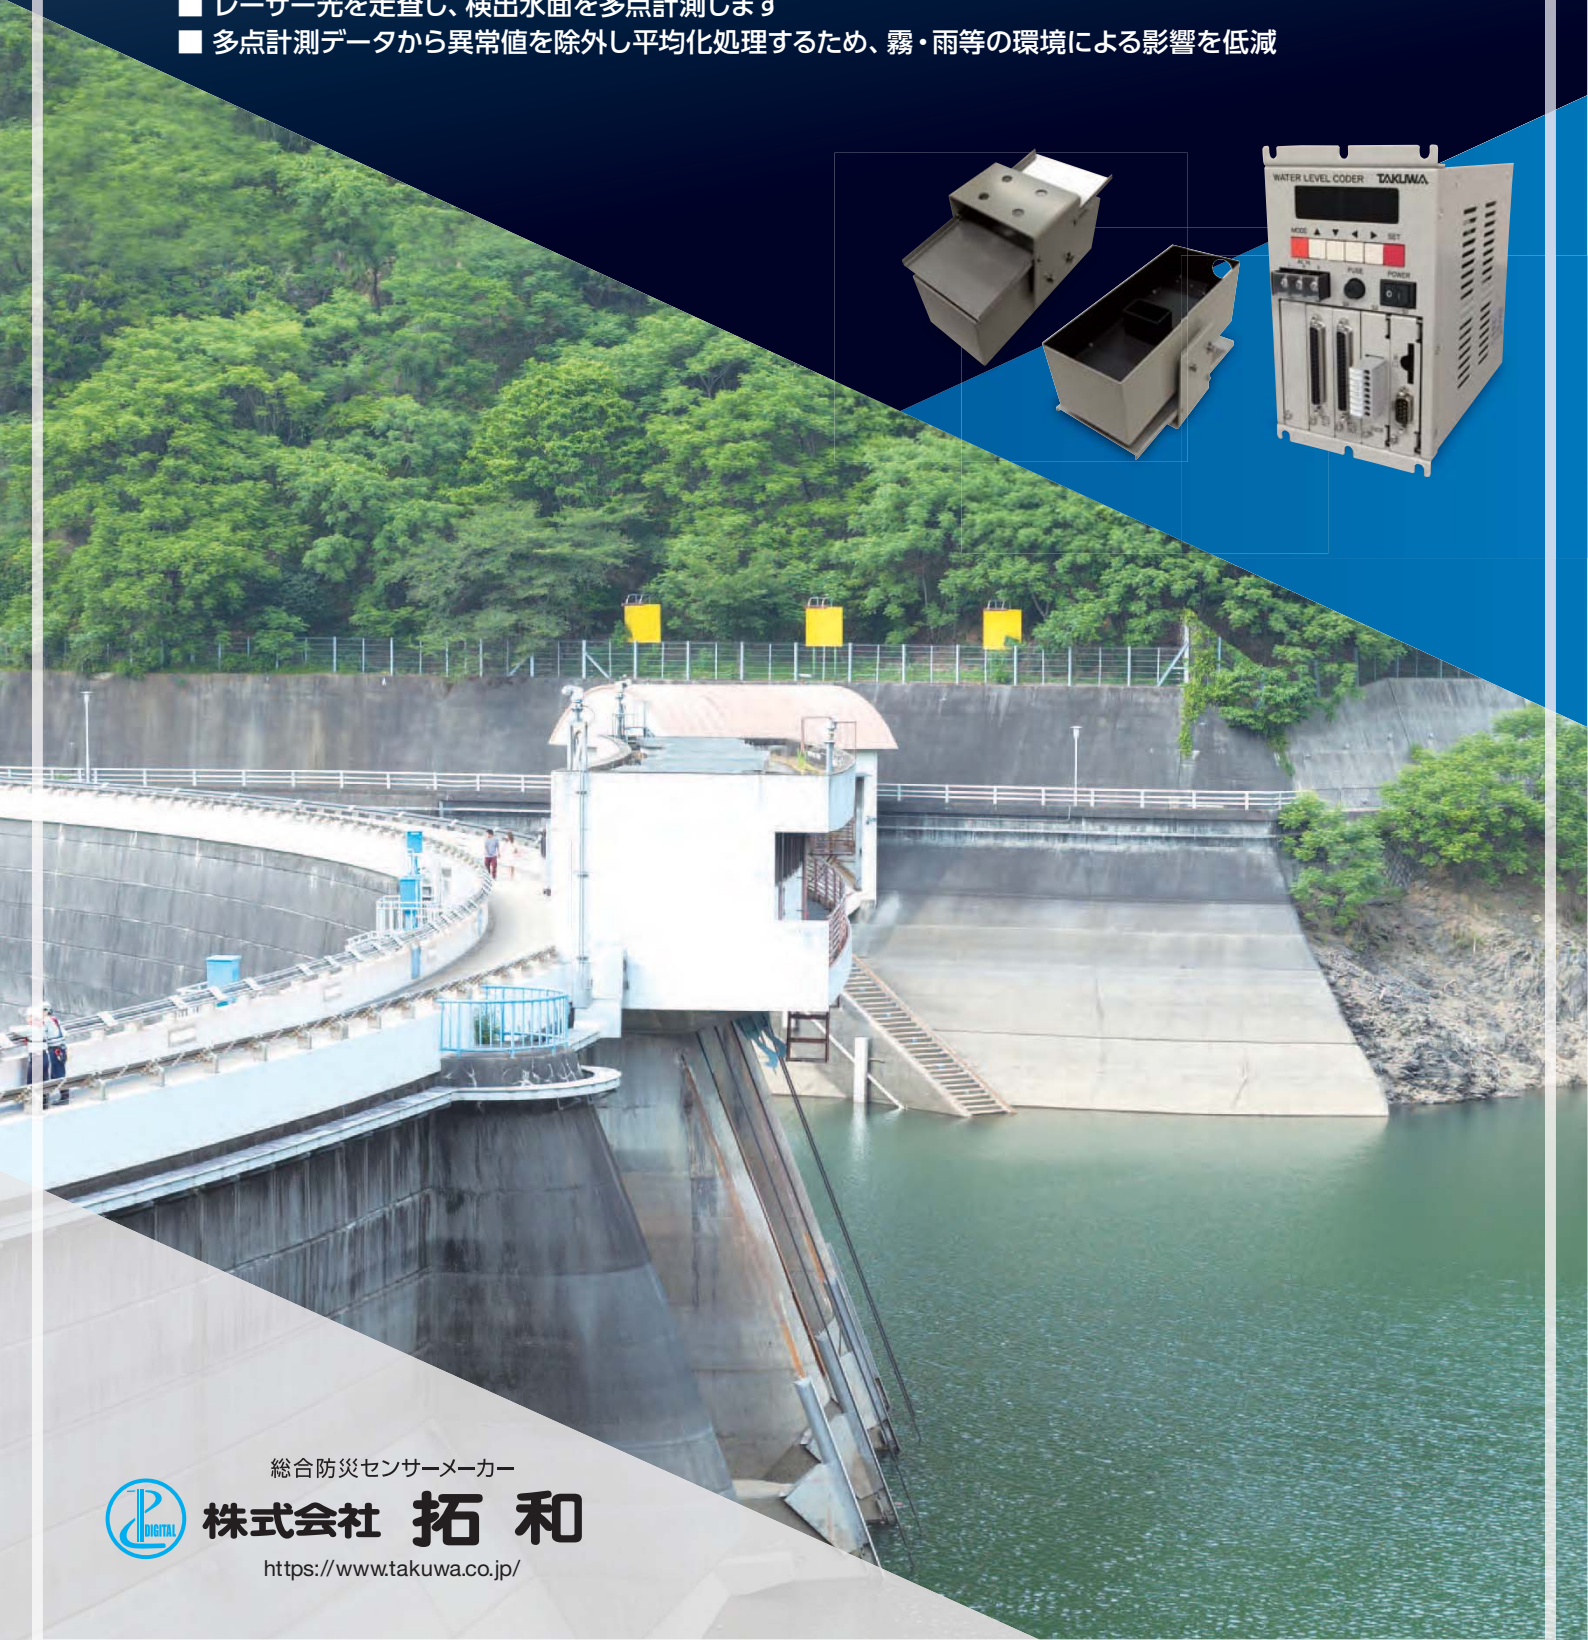

LSWシリーズ

レーザー走査式水位計

- 赤外線レーザーにて水位を検出する非接触式水位計
- レーザー光を走査し、検出水面を多点計測します
- 多点計測データから異常値を除外し平均化処理するため、霧・雨等の環境による影響を低減

総合防災センサーメーカー

株式会社 拓和

<https://www.takuwa.co.jp/>

■ レーザー走査式水位計

本装置は、測定面に対して赤外線レーザーを照射することにより距離を測定し、水位を計測できるレーザー式の非接触水位計です。赤外線レーザーを走査し、水面を面で捉えることにより、従来製品に比べ、雨・霧等の環境影響を低減できます。

● 測定環境について：霧の影響により、正しく測定できなくなることがあります。(霧チェック機能により、霧判定時はホールド処理します。)

■ レーザー走査式水位計センサー

型 名	LSW-30S
測定範囲	0.6m~30m
測定方式	赤外線レーザー2次元走査方式
測定精度	±1cm (社内試験において)
分解能	1cm
計測光源	赤外半導体レーザー 905nm
レーザー走査角度	[主走査] 20度 /50ms [副走査] 3度 /2.5s
レーザー安全基準	クラス1 (JIS C6802:2005)
動作電源電圧	DC24V±10% (変換器から供給)
出力信号	RS-422 信号 5線式
動作温度	-10℃~+50℃
保護等級	IP53 (防塵・防雨)
寸 法	365W×227.5H×183D mm
質 量	5kg 以下

<設置例>

■ システム図

■ レーザー走査式水位計センサー外形図

■ レーザー走査式水位計変換器外形図

■ レーザー走査式水位計変換器

型 名	LSW-CW-□ (□は電源電圧による)
設定操作機能	VFD (蛍光表示管) 16文字×2行表示 (6キーによる操作)
センサーインターフェース	センサー電源: DC24V 出力 水位信号: RS-422
処理機能	距離-水位計算 (レベル設定機能有り) 平均処理 急変に対するホールド処理 霧判定時ホールド処理
出力信号	水位BCD信号 最大2量 シリアル信号 (RS-232C無手順) 1量
時計機能	月差 ±30 秒以内 (バックアップ付)
データ記録	保存メディア: SDカード (2GB以下) 記録容量: 1分記録1年以上
動作電源電圧	DC12/24V (10.8V~27.5V) AC100V(90~110V) いずれか選択
周囲環境条件	周囲温度: -10℃~+50℃ 周囲湿度: 30%~90% (結露しないこと)
寸 法	115W×199H×180D mm
質 量	約3.0kg