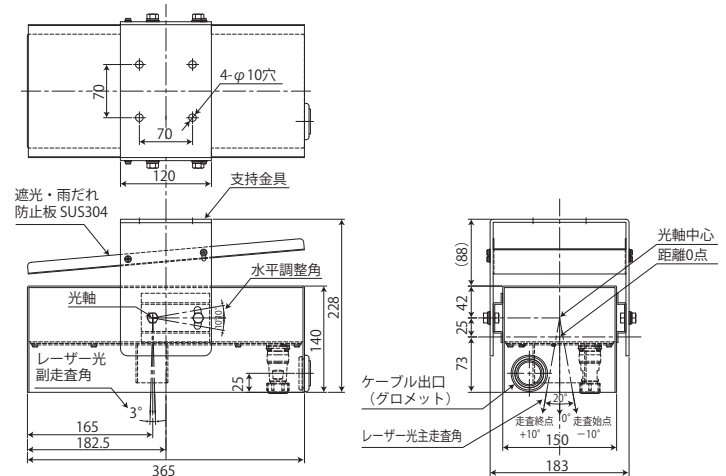

● 測定環境について：霧の影響により、正しく測定できなくなることがあります。(霧チェック機能により、霧判定時はホールド処理します。)

■ レーザー走査式水位計センサー

型 名	LSW-30S
測定範囲	0.6m~30m
測定方式	赤外線レーザー2次元走査方式
測定精度	±1cm (社内試験において)
分解能	1cm
計測光源	赤外半導体レーザー 905nm
レーザー走査角度	[主走査] 20度 /50ms [副走査] 3度 /2.5s
レーザー安全基準	クラス1 (JIS C6802:2005)
動作電源電圧	DC24V±10% (変換器から供給)
出力信号	RS-422 信号 5線式
動作温度	-10℃~+50℃
保護等級	IP53 (防塵・防雨)
寸 法	365W×227.5H×183D mm
質 量	5kg 以下

<設置例>

■ システム図

■ レーザー走査式水位計センサー外形図

■ レーザー走査式水位計変換器外形図

■ レーザー走査式水位計変換器

型 名	LSW-CW-□ (□は電源電圧による)
設定操作機能	VFD (蛍光表示管) 16文字×2行表示 (6キーによる操作)
センサーインターフェース	センサー電源: DC24V 出力 水位信号: RS-422
処理機能	距離-水位計算 (レベル設定機能有り) 平均処理 急変に対するホールド処理 霧判定時ホールド処理
出力信号	水位BCD信号 最大2量 シリアル信号 (RS-232C無手順) 1量
時計機能	月差 ±30 秒以内 (バックアップ付)
データ記録	保存メディア: SDカード (2GB以下) 記録容量: 1分記録1年以上
動作電源電圧	DC12/24V (10.8V~27.5V) AC100V(90~110V) いずれか選択
周囲環境条件	周囲温度: -10℃~+50℃ 周囲湿度: 30%~90% (結露しないこと)
寸 法	115W×199H×180D mm
質 量	約3.0kg